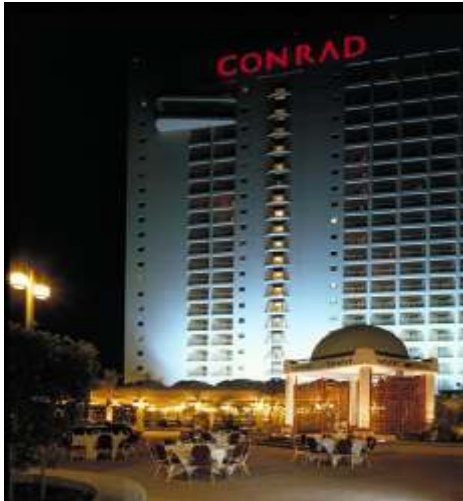

CATEGORIA LUJO SUPERIOR

HOTELES

*HOTEL CONRAD INTERNATIONAL
EL CAIRO
ZONA: CENTRO*

*HOTEL GRAND HYATT
EL CAIRO
ZONA: CENTRO*

MOTONAVES: RIO NILO

M/S SUN RAY

M/S TI-YI

M/S NILE VISION

MOTONAVES: LAGO NASSER

M/S NUBIAN SEE

M/S PRINCE ABBAS

**HOTEL SETI ABU SIMBEL
ABU SIMBEL**

**HOTEL INTERCONTINENTAL HURGHADA
HURGHADA**

**HOTEL RITZ CARLTON
SHARM EL SHEIK**

**HOTEL HYATT REGENCY
SHARM EL SHEIK**